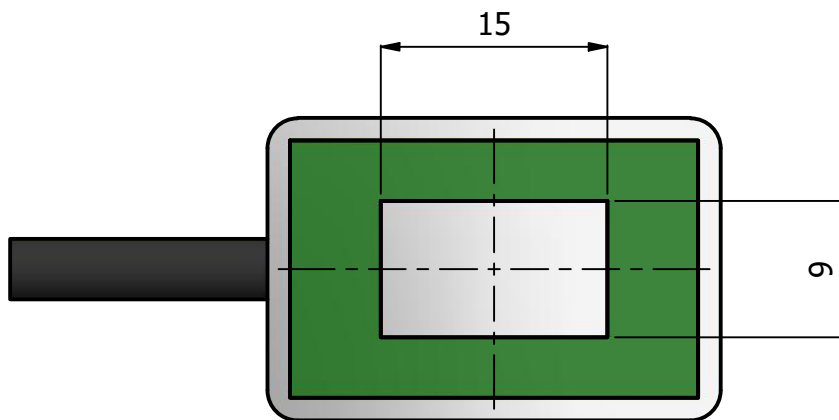

Scala 1:1

Disegnato M.D.	Data 02/10/2019	Tipo	Trattamento	Materiale	Tolleranza
-------------------	--------------------	------	-------------	-----------	------------

ITALFIT magneti

Descrizione
Elettromagnete rettangolare 24V - uscita cavo laterale

Codice
EMP0.000000.302020M

Scala
2 : 1

Formato
A4