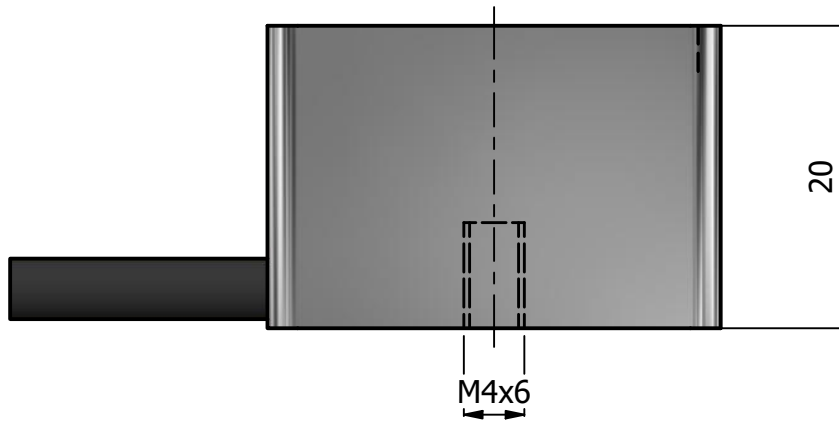

Scala 1:1

Disegnato M.D.	Data 02/10/2019	Tipo	Trattamento	Materiale	Tolleranza
-------------------	--------------------	------	-------------	-----------	------------

ITALFIT magneti

Descrizione
Elettromagnete rettangolare 24V - uscita cavo laterale

Codice
EMP0.000000.302020M

Scala
2 : 1

Formato
A4