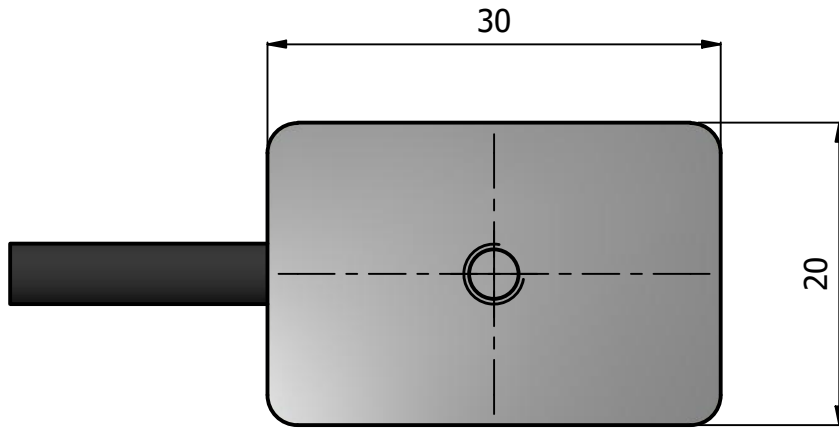

Scala 1:1

Disegnato M.D.	Data 02/10/2019	Tipo	Trattamento	Materiale	Tolleranza
-------------------	--------------------	------	-------------	-----------	------------

ITALFIT magneti

Descrizione
Elettromagnete rettangolare 24V - uscita cavo laterale

Codice
EMP0.000000.302020M

Scala
2 : 1

Formato
A4